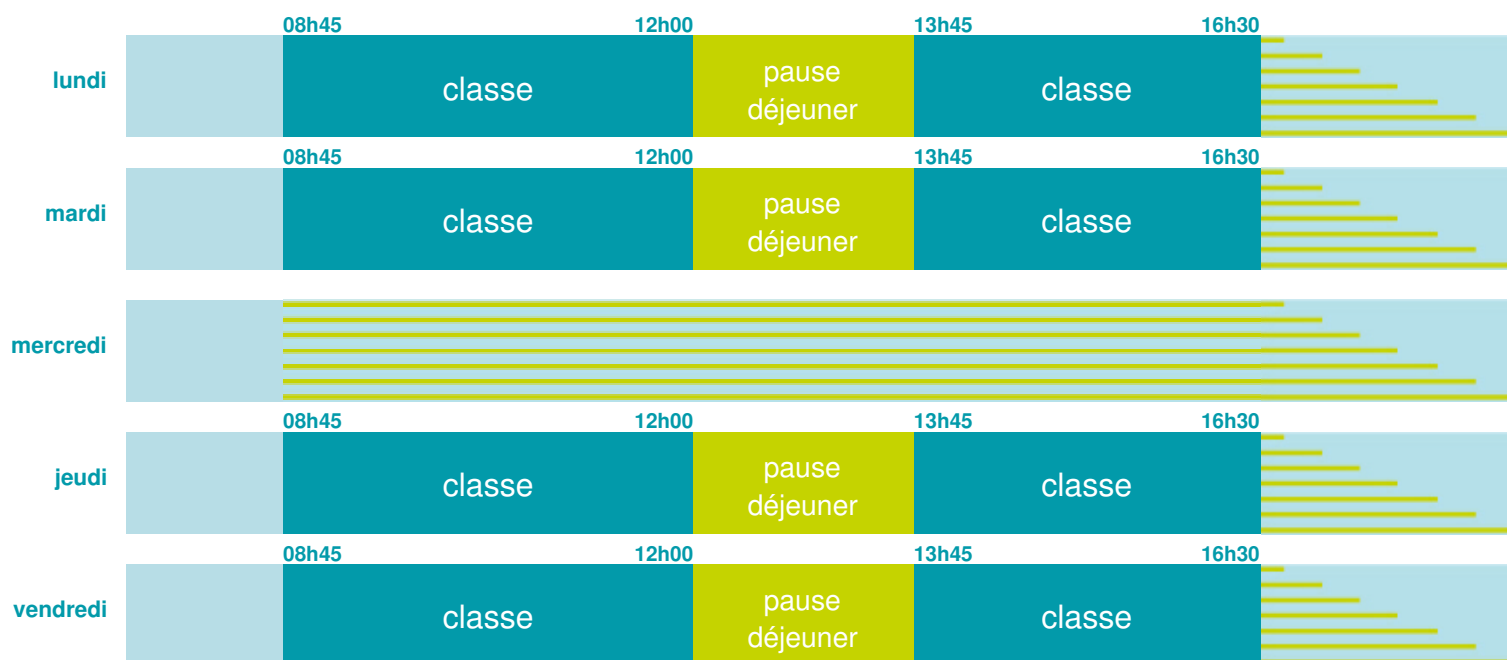

Cette école est située dans l'académie de Montpellier

<http://www.ac-montpellier.fr>

Horaires
année scolaire
2018-2019

Les horaires des activités périscolaires / extrascolaires organisées par la commune / l'intercommunalité vous seront communiqués par la mairie.